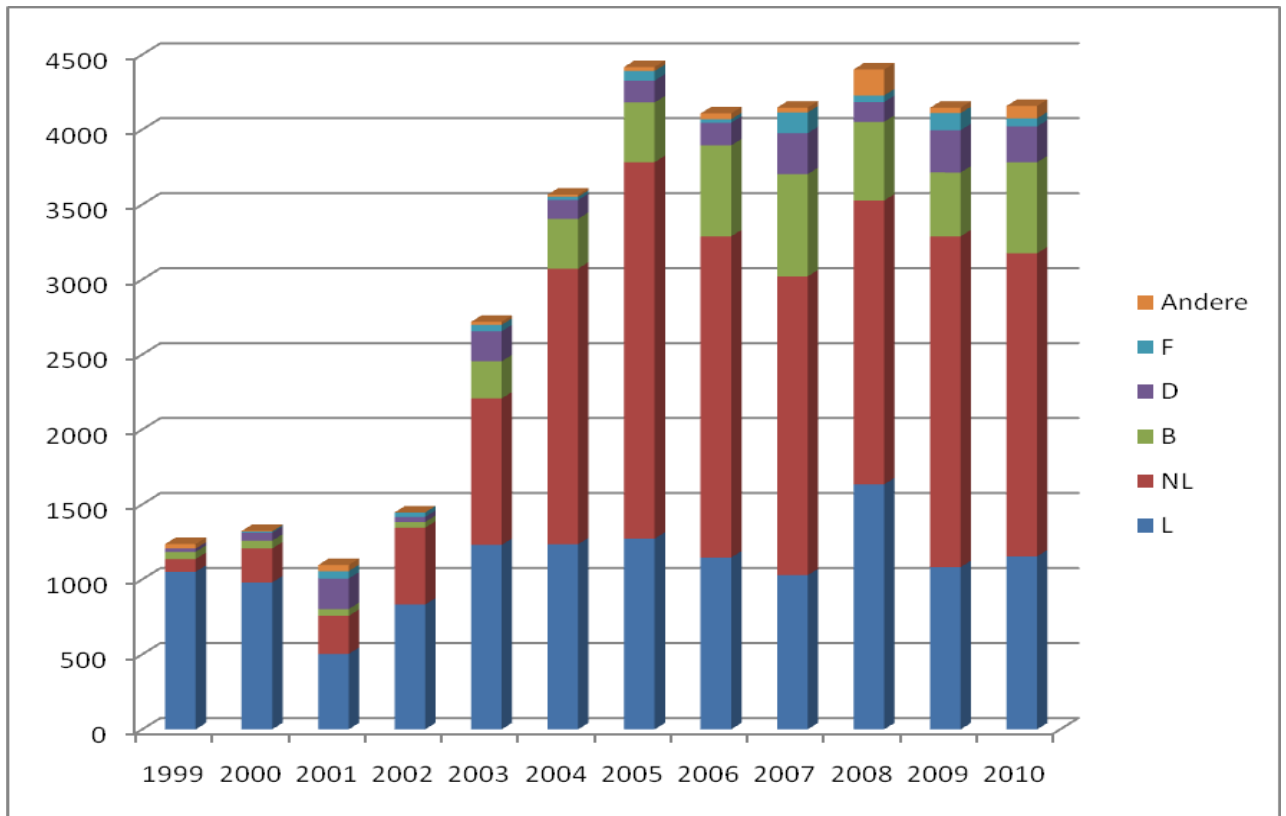

- Organisation der Pflanzenbörse am 18. und 19. September 2010
- Vermietung des Vereinssaales
- « Mammendagsfeier » zusammen mit den „Sängerfrënn Stolzebuerg“
- Säuberung der lokalen und internationalen Wanderwege am 05.06.10 und 09.06.10
- Anschaffung von neuen Bänken und „Pique-Nique“ Tischen
- Instandsetzung des Spielplatzes am 12. und 13.07.10 (Les Services de l'ENTRAIDE)
- Organisation des Wettbewerbs « Schéin Dierfer »

Gewinner 2010: Familien Erdel-Schleypen, Kraemer-May, Geyer-Reiffers, Brück Jos, Mme Bourg-Fandel, Mme Wagner-Breuskin

Jury : Mme Scheitler Helène, M. Willy Welter (Ligue CTF)