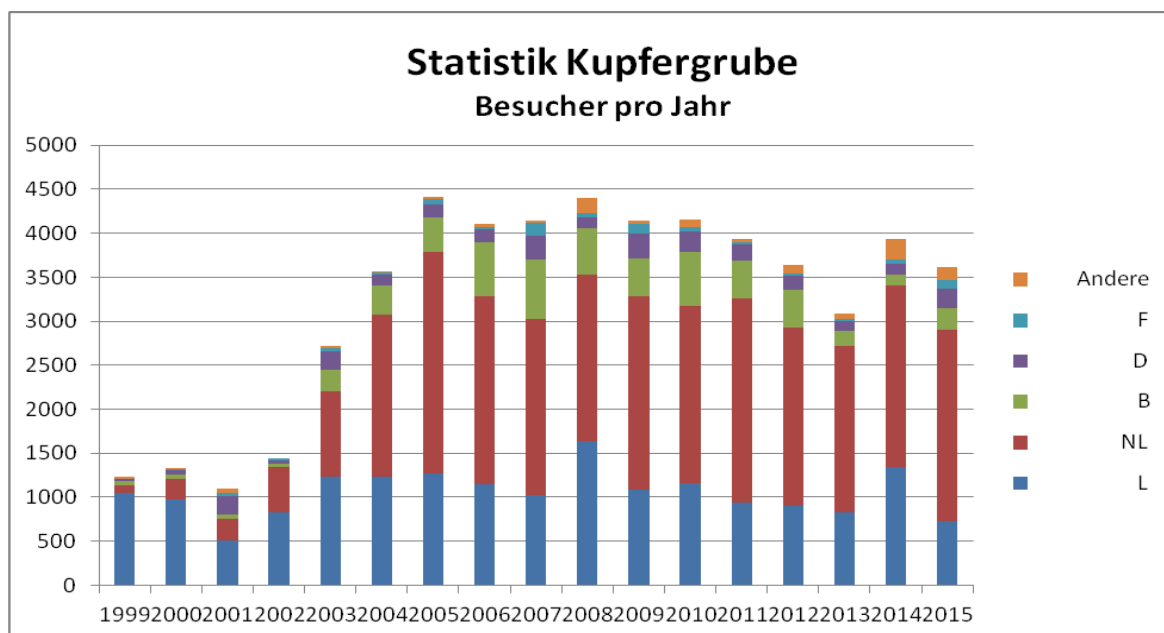

- Statistik der Besucher der Kupfergrube** (in Klammern die Zahlen des Vorjahres)

Insgesamt besichtigten **3610** (3930) Personen die Kupfergrube im vergangenen Jahr.  
 Davon 1413 (1611) Kinder und 2197 (2319) Erwachsene  
 (300 Teilnehmer Naturparkfest einbegriffen)

**123 geführte Besichtigungen :**

**Gästeführer:** Bechtold Jeannette, Conzémus Esther, De Jonge Jacqueline,  
 Draut Pierre, Kiefer Germaine, Lutgen Nic, Nesen Peggy, Petry Myriam,  
 Schaul Hubert, Sliepen Danielle, Zanter Félicie.

**Studenten:** Yannick Van Tuyl, Lex Schaul, Raïssa Kirsch

**Coordinatrice ORTAL:** Uschi Colbach

**Gesamtbesucherzahlen nach Nationalitäten:**

	L	NL	B	D	F	Andere	Total
1999	1051	85	48	22	0	30	1236
2000	980	226	52	53	8	4	1323
2001	503	254	45	204	49	41	1096
2002	833	512	38	34	30	0	1447
2003	1230	977	248	200	43	20	2718
2004	1235	1838	332	126	21	14	3566
2005	1272	2511	398	146	64	27	4418
2006	1146	2142	607	151	23	39	4108
2007	1028	1993	682	273	138	33	4147
2008	1634	1893	525	132	44	173	4401
2009	1082	2206	426	282	114	36	4146
2010	1154	2021	607	239	54	83	4158
2011	936	2321	431	181	31	40	3940
2012	904	2026	422	160	30	104	3646
2013	829	1895	165	113	27	54	3083
2014	1338	2064	133	121	49	225	3930
2015	728	2175	245	217	101	144	3610
<b>Total</b>	17883	27139	5404	2654	826	1067	54973