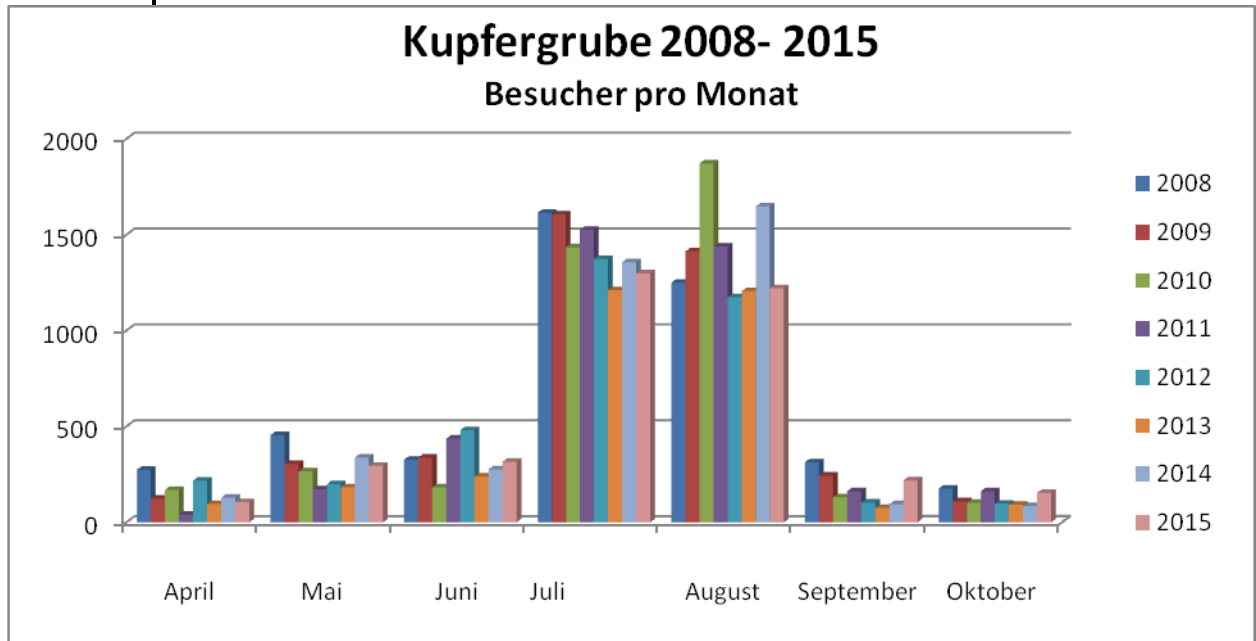

- Statistik der Besucher der Kupfergrube** (in Klammern die Zahlen des Vorjahres)

Insgesamt besichtigten **3610** (3930) Personen die Kupfergrube im vergangenen Jahr.  
 Davon 1413 (1611) Kinder und 2197 (2319) Erwachsene  
 (300 Teilnehmer Naturparkfest einbegriffen)

**123 geführte Besichtigungen :**

**Gästeführer:** Bechtold Jeannette, Conzémus Esther, De Jonge Jacqueline,  
 Draut Pierre, Kiefer Germaine, Lutgen Nic, Nesen Peggy, Petry Myriam,  
 Schaul Hubert, Sliepen Danielle, Zanter Félicie.

**Studenten:** Yannick Van Tuyl, Lex Schaul, Raïssa Kirsch

**Coordinatrice ORTAL:** Uschi Colbach

**Gesamtbesucherzahlen nach Nationalitäten:**

	L	NL	B	D	F	Andere	Total
1999	1051	85	48	22	0	30	1236
2000	980	226	52	53	8	4	1323
2001	503	254	45	204	49	41	1096
2002	833	512	38	34	30	0	1447
2003	1230	977	248	200	43	20	2718
2004	1235	1838	332	126	21	14	3566
2005	1272	2511	398	146	64	27	4418
2006	1146	2142	607	151	23	39	4108
2007	1028	1993	682	273	138	33	4147
2008	1634	1893	525	132	44	173	4401
2009	1082	2206	426	282	114	36	4146
2010	1154	2021	607	239	54	83	4158
2011	936	2321	431	181	31	40	3940
2012	904	2026	422	160	30	104	3646
2013	829	1895	165	113	27	54	3083
2014	1338	2064	133	121	49	225	3930
2015	728	2175	245	217	101	144	3610
<b>Total</b>	17883	27139	5404	2654	826	1067	54973

	April	Mai	Juni	Juli	August	September	Oktober
<b>2008</b>	274	455	327	1615	1250	314	176
<b>2009</b>	124	305	338	1607	1414	244	110
<b>2010</b>	169	266	183	1435	1872	131	102
<b>2011</b>	40	173	437	1526	1439	163	162
<b>2012</b>	218	199	481	1374	1174	103	97
<b>2013</b>	96	183	239	1211	1206	76	92
<b>2014</b>	129	338	277	1357	1648	95	86
<b>2015</b>	106	295	316	1299	1221	219	154