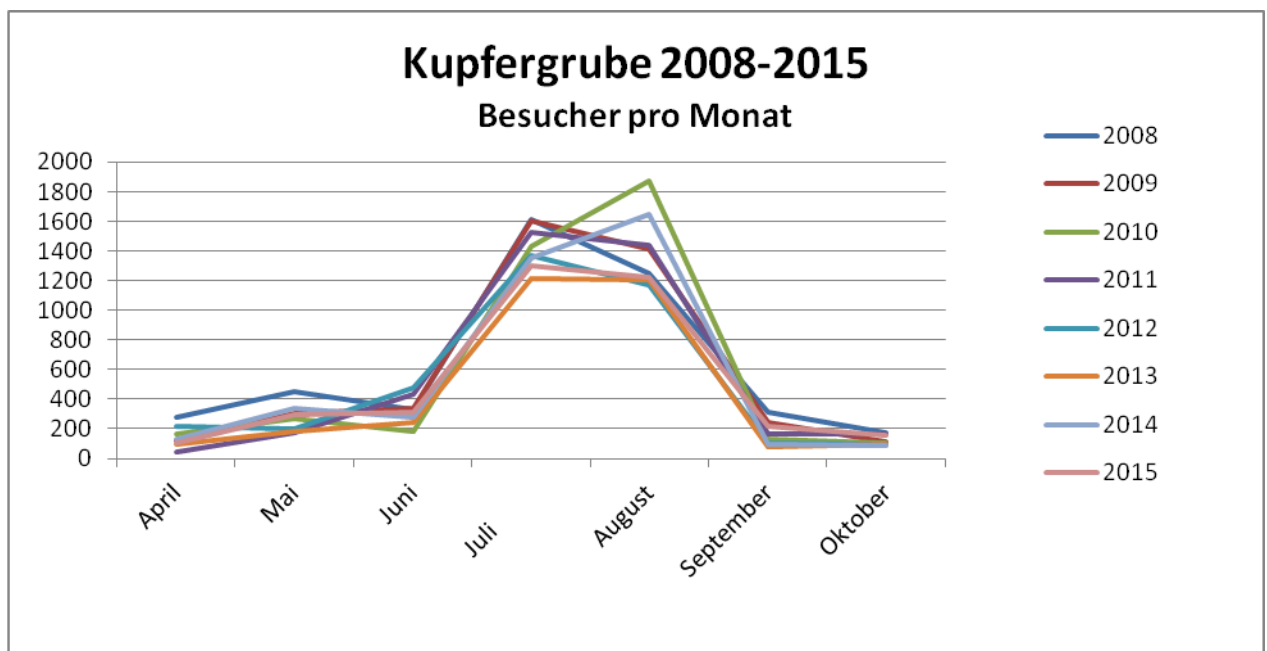

- Statistik der Besucher der Kupfergrube** (in Klammern die Zahlen des Vorjahres)

Insgesamt besichtigten **3610** (3930) Personen die Kupfergrube im vergangenen Jahr.  
 Davon 1413 (1611) Kinder und 2197 (2319) Erwachsene  
 (300 Teilnehmer Naturparkfest einbegriffen)

**123 geführte Besichtigungen :**

**Gästeführer:** Bechtold Jeannette, Conzémus Esther, De Jonge Jacqueline,  
 Draut Pierre, Kiefer Germaine, Lutgen Nic, Nesen Peggy, Petry Myriam,  
 Schaul Hubert, Sliepen Danielle, Zanter Félicie.

**Studenten:** Yannick Van Tuyl, Lex Schaul, Raïssa Kirsch

**Coordinatrice ORTAL:** Uschi Colbach

**Gesamtbesucherzahlen nach Nationalitäten:**

	L	NL	B	D	F	Andere	Total
1999	1051	85	48	22	0	30	1236
2000	980	226	52	53	8	4	1323
2001	503	254	45	204	49	41	1096
2002	833	512	38	34	30	0	1447
2003	1230	977	248	200	43	20	2718
2004	1235	1838	332	126	21	14	3566
2005	1272	2511	398	146	64	27	4418
2006	1146	2142	607	151	23	39	4108
2007	1028	1993	682	273	138	33	4147
2008	1634	1893	525	132	44	173	4401
2009	1082	2206	426	282	114	36	4146
2010	1154	2021	607	239	54	83	4158
2011	936	2321	431	181	31	40	3940
2012	904	2026	422	160	30	104	3646
2013	829	1895	165	113	27	54	3083
2014	1338	2064	133	121	49	225	3930
2015	728	2175	245	217	101	144	3610
<b>Total</b>	17883	27139	5404	2654	826	1067	54973

	April	Mai	Juni	Juli	August	September	Oktober
<b>2008</b>	274	455	327	1615	1250	314	176
<b>2009</b>	124	305	338	1607	1414	244	110
<b>2010</b>	169	266	183	1435	1872	131	102
<b>2011</b>	40	173	437	1526	1439	163	162
<b>2012</b>	218	199	481	1374	1174	103	97
<b>2013</b>	96	183	239	1211	1206	76	92
<b>2014</b>	129	338	277	1357	1648	95	86
<b>2015</b>	106	295	316	1299	1221	219	154