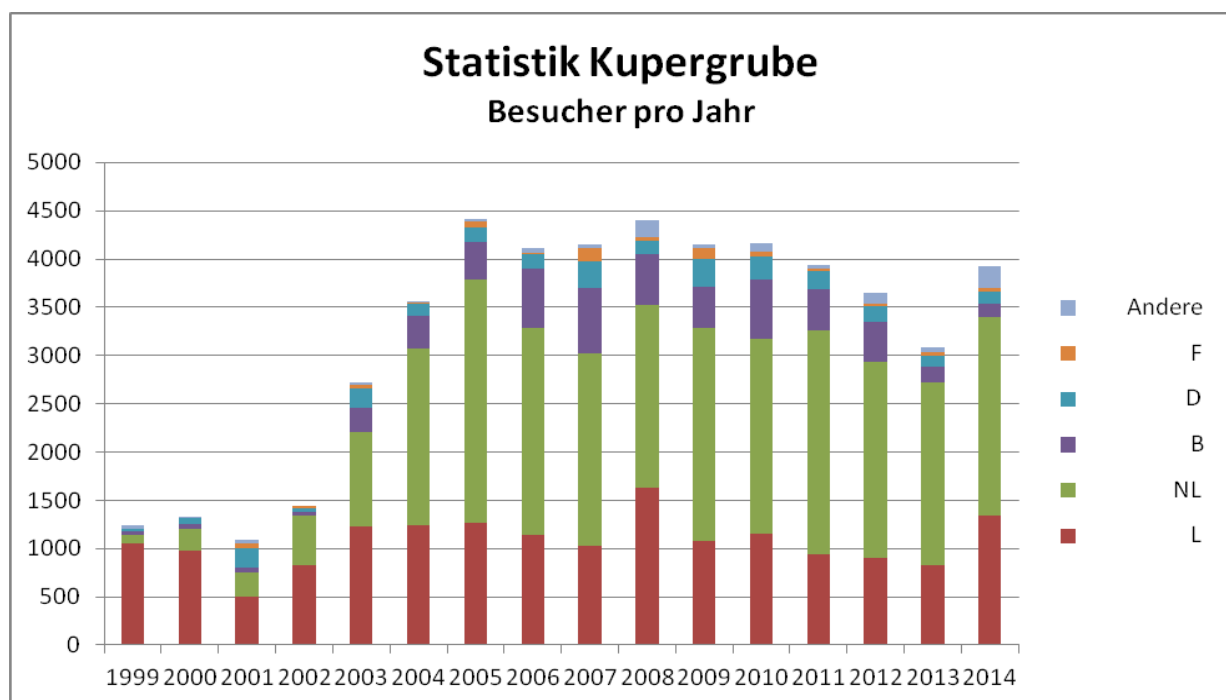

- **Statistik der Besucher der Kupfergrube** (in Klammern die Zahlen des Vorjahres)

Insgesamt besichtigten **3930** (3083) Personen die Kupfergrube im vergangenen Jahr:
Davon 1611 (1437) Kinder und 2319 (1646) Erwachsene **+ 27,5 %**

154 geführte Besichtigungen :

Gästeführer: Bechtold Jeannette, Conzémus Esther, De Jonge Jacqueline,
Draut Pierre, Kiefer Germaine, Lutgen Nic, Nesen Peggy, Petry Myriam,
Schaul Hubert, Sliepen Danielle, Zanter Félicie.

Coordinatrice ORTAL: Uschi Colbach

Gesamtbesucherzahlen nach Nationalitäten:

	L	NL	B	D	F	Andere	Total
1999	1051	85	48	22	0	30	1236
2000	980	226	52	53	8	4	1323
2001	503	254	45	204	49	41	1096
2002	833	512	38	34	30	0	1447
2003	1230	977	248	200	43	20	2718
2004	1235	1838	332	126	21	14	3566
2005	1272	2511	398	146	64	27	4418
2006	1146	2142	607	151	23	39	4108
2007	1028	1993	682	273	138	33	4147
2008	1634	1893	525	132	44	173	4401
2009	1082	2206	426	282	114	36	4146
2010	1154	2021	607	239	54	83	4158
2011	936	2321	431	181	31	40	3940
2012	904	2026	422	160	30	104	3646
2013	829	1895	165	113	27	54	3083
2014	1338	2064	133	121	49	225	3930
Total	17155	24964	5159	2437	725	923	51363