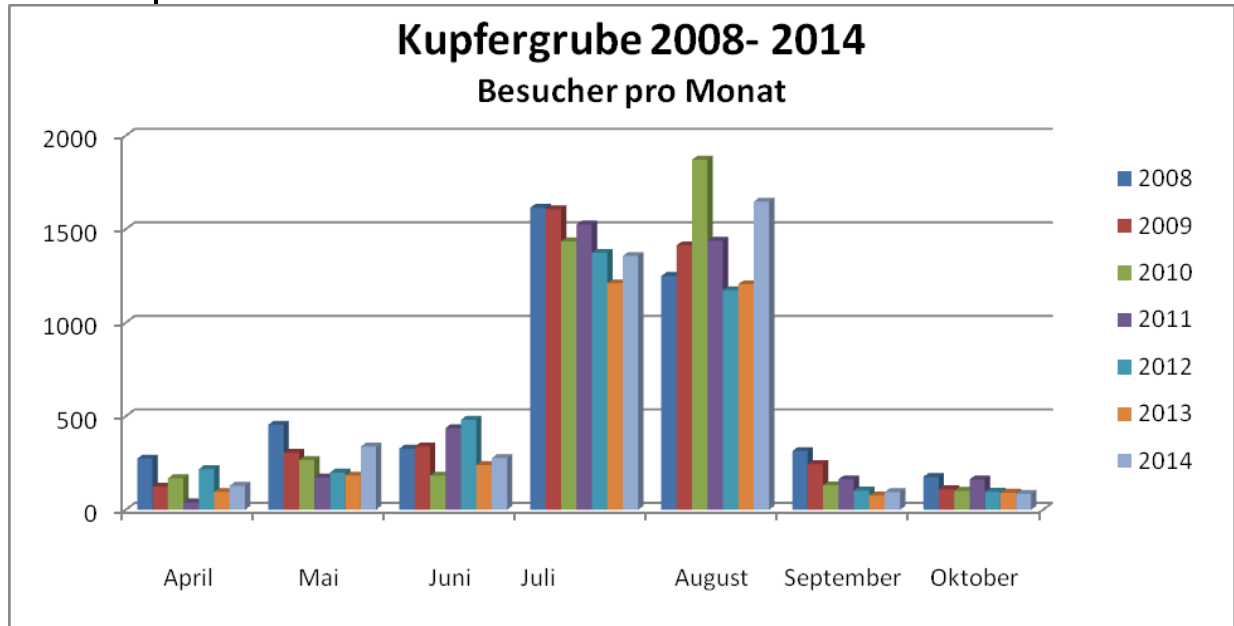

- Statistik der Besucher der Kupfergrube** (in Klammern die Zahlen des Vorjahres)

Insgesamt besichtigten **3930** (3083) Personen die Kupfergrube im vergangenen Jahr:  
 Davon 1611 (1437) Kinder und 2319 (1646) Erwachsene **+ 27,5 %**

**154 geführte Besichtigungen :**

**Gästeführer:** Bechtold Jeannette, Conzémus Esther, De Jonge Jacqueline,  
 Draut Pierre, Kiefer Germaine, Lutgen Nic, Nesen Peggy, Petry Myriam,  
 Schaul Hubert, Sliepen Danielle, Zanter Félicie.

**Coordinatrice ORTAL:** Uschi Colbach

**Gesamtbesucherzahlen nach Nationalitäten:**

	<b>L</b>	<b>NL</b>	<b>B</b>	<b>D</b>	<b>F</b>	<b>Andere</b>	<b>Total</b>
<b>1999</b>	1051	85	48	22	0	30	1236
<b>2000</b>	980	226	52	53	8	4	1323
<b>2001</b>	503	254	45	204	49	41	1096
<b>2002</b>	833	512	38	34	30	0	1447
<b>2003</b>	1230	977	248	200	43	20	2718
<b>2004</b>	1235	1838	332	126	21	14	3566
<b>2005</b>	1272	2511	398	146	64	27	4418
<b>2006</b>	1146	2142	607	151	23	39	4108
<b>2007</b>	1028	1993	682	273	138	33	4147
<b>2008</b>	1634	1893	525	132	44	173	4401
<b>2009</b>	1082	2206	426	282	114	36	4146
<b>2010</b>	1154	2021	607	239	54	83	4158
<b>2011</b>	936	2321	431	181	31	40	3940
<b>2012</b>	904	2026	422	160	30	104	3646
<b>2013</b>	829	1895	165	113	27	54	3083
<b>2014</b>	1338	2064	133	121	49	225	3930
<b>Total</b>	17155	24964	5159	2437	725	923	51363

	April	Mai	Juni	Juli	August	September	Oktober
<b>2008</b>	274	455	327	1615	1250	314	176
<b>2009</b>	124	305	338	1607	1414	244	110
<b>2010</b>	169	266	183	1435	1872	131	102
<b>2011</b>	40	173	437	1526	1439	163	162
<b>2012</b>	218	199	481	1374	1174	103	97
<b>2013</b>	96	183	239	1211	1206	76	92
<b>2014</b>	129	338	277	1357	1648	95	86