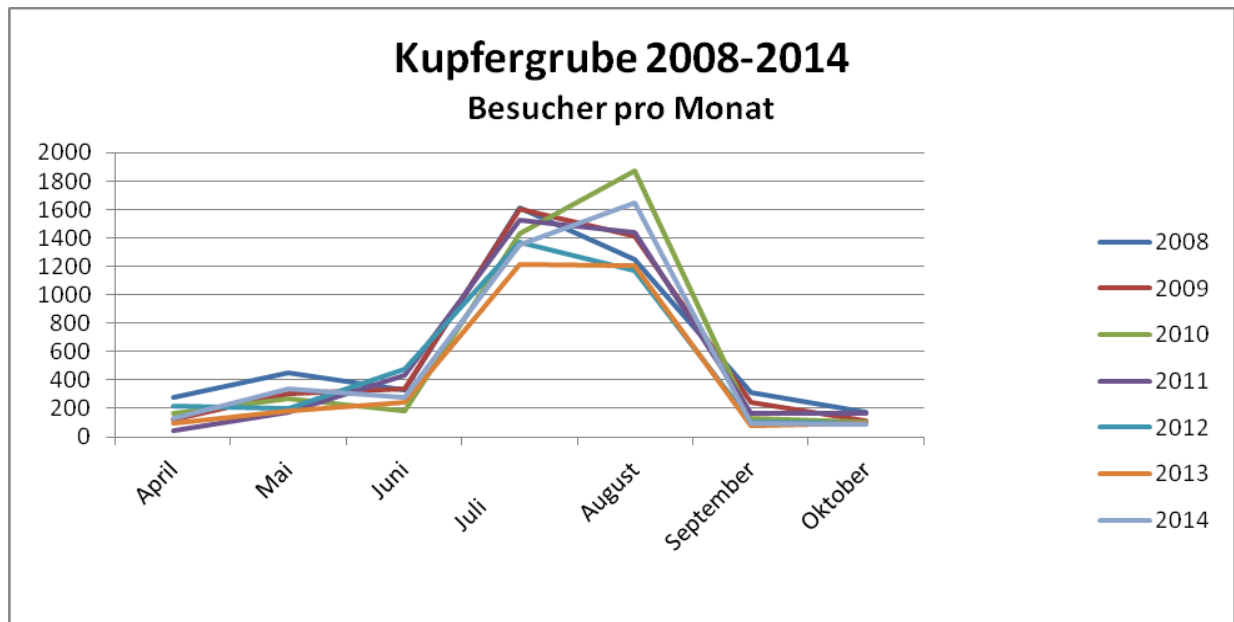

- Statistik der Besucher der Kupfergrube** (in Klammern die Zahlen des Vorjahres)

Insgesamt besichtigten **3930** (3083) Personen die Kupfergrube im vergangenen Jahr:  
 Davon 1611 (1437) Kinder und 2319 (1646) Erwachsene **+ 27,5 %**

**154 geführte Besichtigungen :**

**Gästeführer:** Bechtold Jeannette, Conzémus Esther, De Jonge Jacqueline,  
 Draut Pierre, Kiefer Germaine, Lutgen Nic, Nesen Peggy, Petry Myriam,  
 Schaul Hubert, Sliepen Danielle, Zanter Félicie.

**Coordinatrice ORTAL:** Uschi Colbach

**Gesamtbesucherzahlen nach Nationalitäten:**

	<b>L</b>	<b>NL</b>	<b>B</b>	<b>D</b>	<b>F</b>	<b>Andere</b>	<b>Total</b>
<b>1999</b>	1051	85	48	22	0	30	1236
<b>2000</b>	980	226	52	53	8	4	1323
<b>2001</b>	503	254	45	204	49	41	1096
<b>2002</b>	833	512	38	34	30	0	1447
<b>2003</b>	1230	977	248	200	43	20	2718
<b>2004</b>	1235	1838	332	126	21	14	3566
<b>2005</b>	1272	2511	398	146	64	27	4418
<b>2006</b>	1146	2142	607	151	23	39	4108
<b>2007</b>	1028	1993	682	273	138	33	4147
<b>2008</b>	1634	1893	525	132	44	173	4401
<b>2009</b>	1082	2206	426	282	114	36	4146
<b>2010</b>	1154	2021	607	239	54	83	4158
<b>2011</b>	936	2321	431	181	31	40	3940
<b>2012</b>	904	2026	422	160	30	104	3646
<b>2013</b>	829	1895	165	113	27	54	3083
<b>2014</b>	1338	2064	133	121	49	225	3930
<b>Total</b>	17155	24964	5159	2437	725	923	51363

	April	Mai	Juni	Juli	August	September	Oktober
<b>2008</b>	274	455	327	1615	1250	314	176
<b>2009</b>	124	305	338	1607	1414	244	110
<b>2010</b>	169	266	183	1435	1872	131	102
<b>2011</b>	40	173	437	1526	1439	163	162
<b>2012</b>	218	199	481	1374	1174	103	97
<b>2013</b>	96	183	239	1211	1206	76	92
<b>2014</b>	129	338	277	1357	1648	95	86